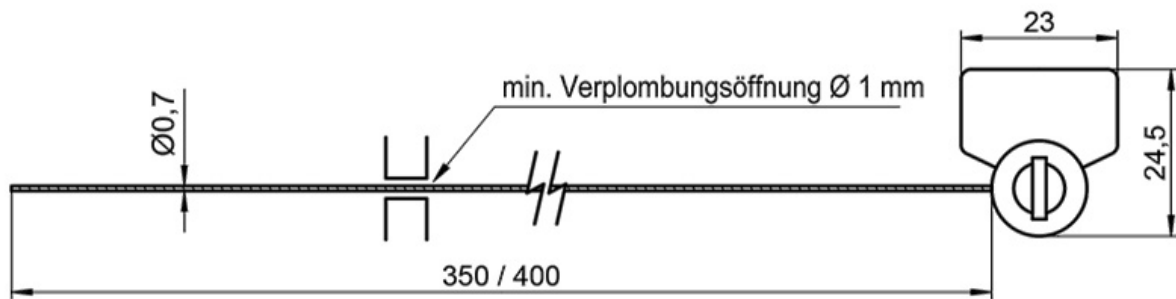

BP 111

ISO	:	
	:	/
	:	
	:	0.7
	:	350
	:	6-
	:	X
	:	0.40
	:	
3.19.003.		
		

Energiezähler , Fässer , Wahlurnen , Banken/Werttransporte , Chemie/Pharma , Energie