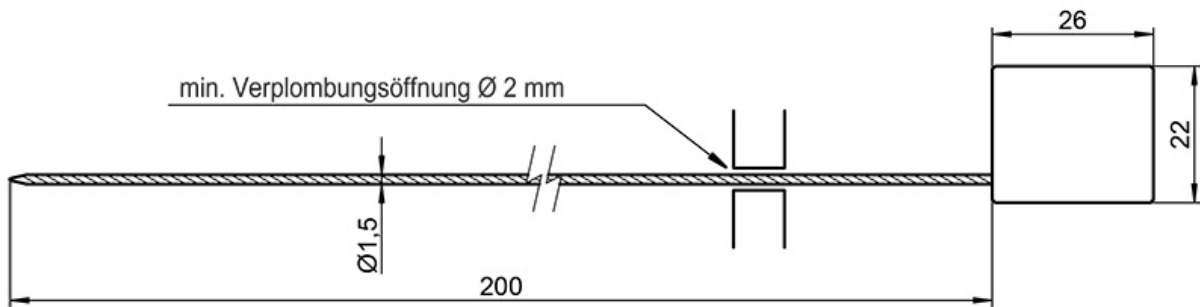

BP : Ø 0,8 mm - 1,6 mm
Seal 150

ISO	:	
	:	
	:	
	:	NPC
	:	1.5
	:	2.0
	:	200
	:	226
	:	1 ,6- ,
	:	128
	:	X
	:	1.3
	:	
3.23.021.D.BLUE		
3.23.022.		

, TIR, /