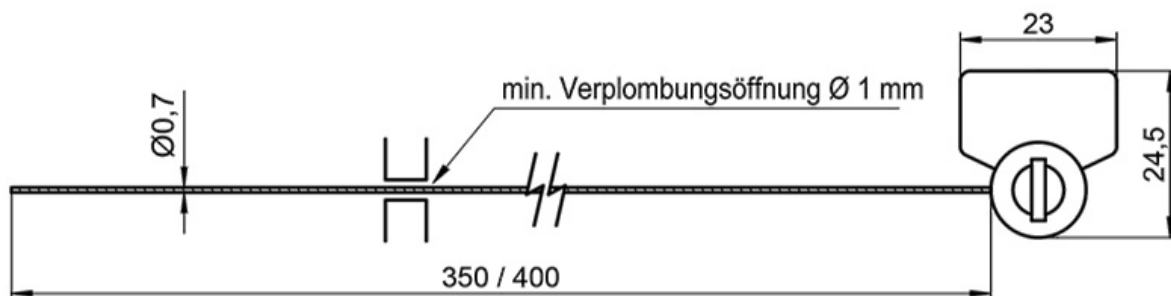

כלבים BP 111 Twister

TECHNISCHE DATEN

מקיד על	סיווג ISO:
פוליקרבונט/פלדה	חומר:
לא	צבע:
0.7 מ"מ	סוחר:
350 מ"מ	אורך חוט:
מספר רציף בן 6 ספרות	סימון סטנדרטי:
1000 חתיכת	יחידת מכירות:
0.40 קילו	משקל:
חותך צד	הסרת החותם:

מספר פריט

K.BLUE.3.19.003

BESCHREIBUNG

ניתן להשתמש באטם המשיכה BP 111 Twister במגוון דרכים, במיוחד הוא משמש לאבטחת מכשירי מדידה ותצוגה, מדי חשמל, גז או מים וכן מכונות מזל, מיכלי חפצי ערך, שקי כסף וקלפיות. המארח השקוף והציר המסתובב הצבעוני של ה-BP Twister עשויים מפוליקרבונט (PC). חוט הפלדה מוחדר דרך הפתח המסופק בגוף החותם. על ידי סיבוב הכנף של ציר הסיבוב, החוט מלוכף בתוך גוף החותם. הפנייה לאחר נמנעת על ידי נעילת כפות. ל-BP 111 Twister חוט פלדה משולב מצופה פלסטיק. הזיהוי הסטנדרטי של ה-BP Twister הוא מספר בן 6 ספרות רצוף על הדגל הקטן בגוף החותם. ניתן לבצע התאמה אישית עם ברקוד משלך, רצף מספרים מיוחד, לוגו או טקסט של עד 8 תווים (ראה לשונית "פרטים"). ניתן לבקש כאן גם צבע אישי ואורך חוט של החוט. ניתן להסיר שוב את האיטום באמצעות חותכי צד או חותכי כבלים.